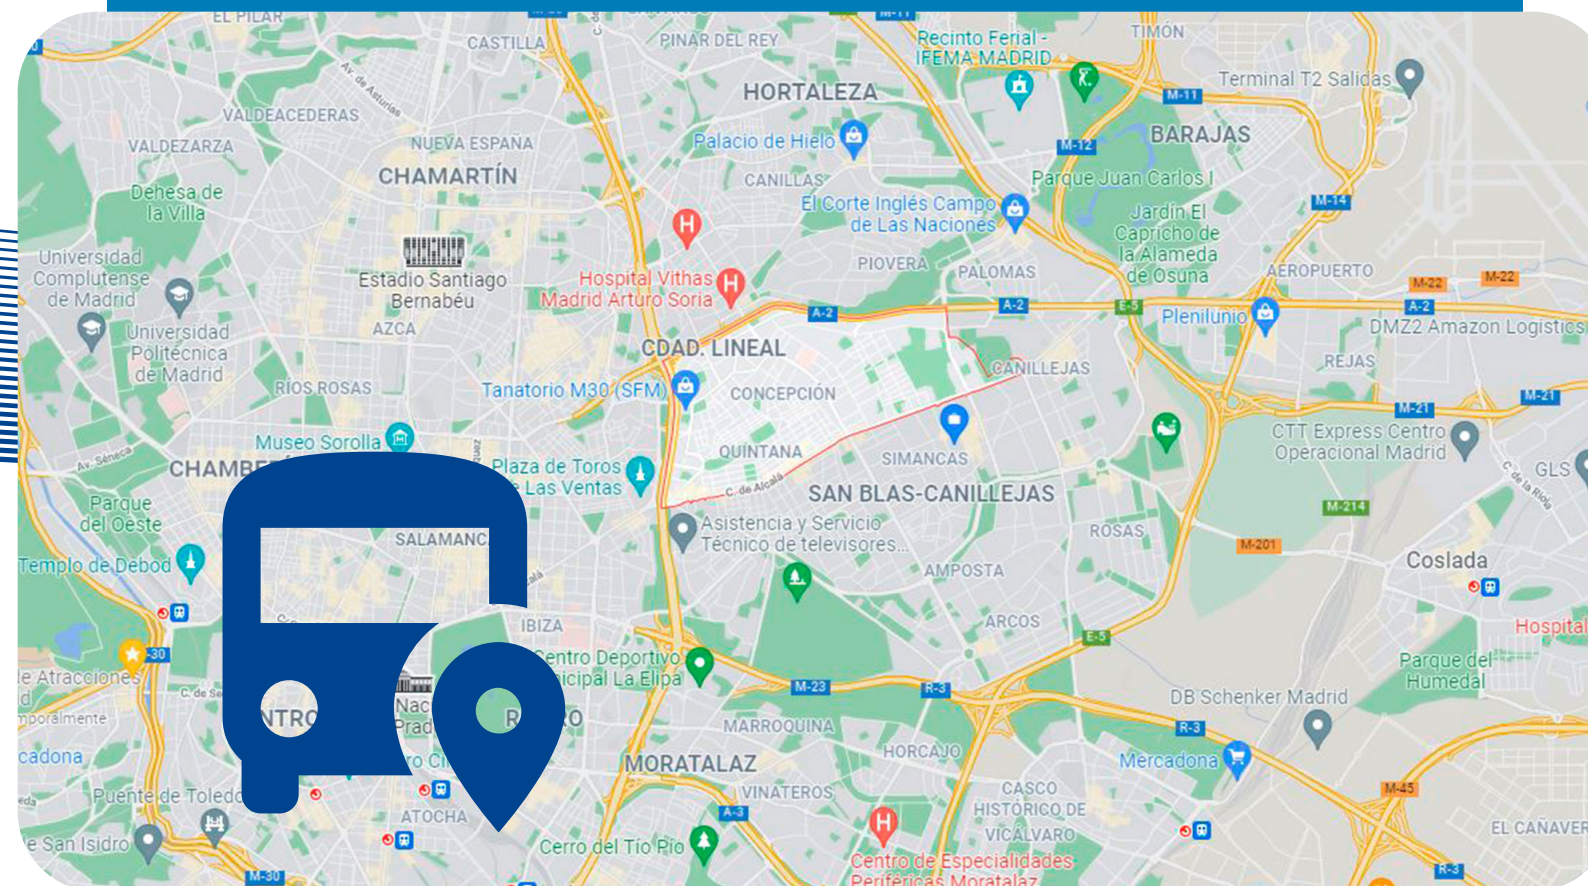

SERVICIOS

SERVICIO INCLUIDO

Independientemente del servicio elegido, proporcionamos a nuestros clientes la **ubicación en tiempo real** de sus unidades y operadores.

WHATSAPP